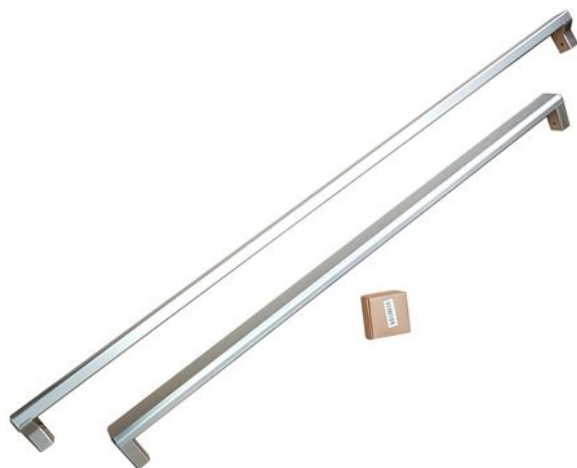

Handtagssats för 90 cm inbyggnadsenheter - Professional-serien Tillbehör

901496

Handtagssats för 90 cm inbyggnadskylskåp

Professional-serien

[Guarda online](#)

Specifikationer

Funktioner

| | |
|--------------|-------|
| Standby-läge | 90 cm |
|--------------|-------|