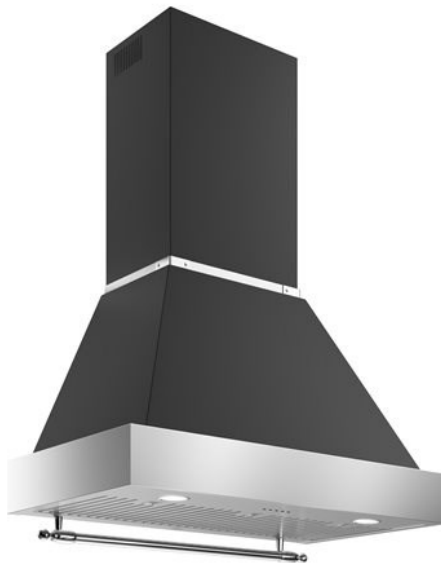

### **K90HERTX+KC36HERTNE**

Perfekt harmoniserad med 90 cm Heritage-seriens design har denna fläkt, med filter i rostfritt stål, en bas i rostfritt stål. Denna fläkt är utrustad med 4 inställningar för utsugningsnivåer, inklusive booster. Två LED-lampor ger stark belysning på arbetsbänken.

Fläktens skorsten är justerbar i höjddled.

Recirkulationssats är tillgänglig.

[Guarda online](#)