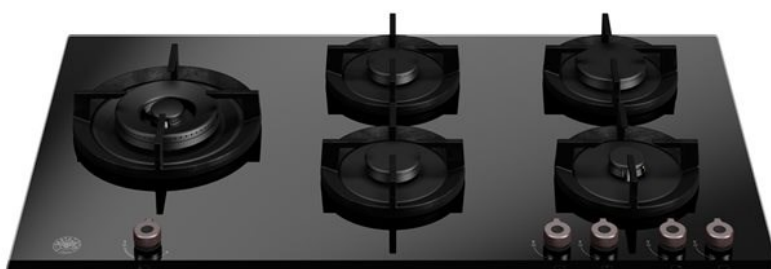

90 cm gashäll på glas med wok på sidan Professional Series

SEK 14,995

P905LPROGNE

Denna 90 cm gashäll i Bertazzoni Professional-serien är gjord i stilrent svart glas. Fem mattsvarta monoblocbrännare och precisa kontrollvred i metall gör matlagningen enkel, mångsidig och exakt. En 5kW wok-ring ger dig ännu fler valmöjligheter. Kastrullstödet i gjutjärn är solitt och säkert för riskfri användning.

[Guarda online](#)

Specifikationer

Funktioner

Bänkskiva

| | |
|-------------------------|----------------------|
| Standby-läge | 90 cm |
| Antal gaszoner | 5 |
| Typ av bänkskiva | gas |
| Bänkskivans utformning | Härdat glas |
| Reglage för bänkskiva | Rattar |
| Rattar | Solid metall |
| Brännartyp och lock | matt svart monoblock |
| Panoreringsstöd | gjutjärn |
| Anordning för flamskydd | yes |
| Tändning | yes |