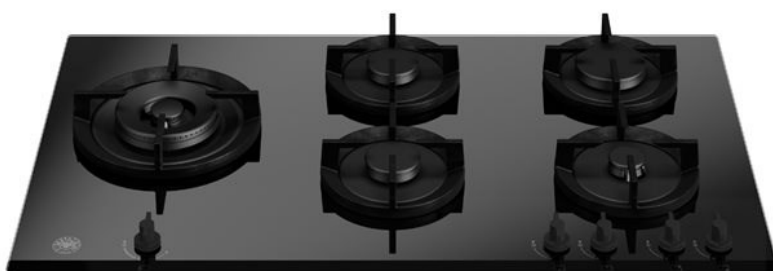

90 cm gashäll på glas med wok på sidan Moderna serier

SEK 14,995

P905LMODGNE

Denna Bertazzoni 90 cm gashäll i Modern-serien är designad för exakt och säker matlagning och har fem mattsvarta monobloc-brännare samt svart glasfinish. En 5kW wokbrännare på sidan adderar ytterligare en nivå av flexibilitet till din matlagning. Tillsammans med kastrullstöd i gjutjärn fullbordar svarta kontrollvred utseendet.

[Guarda online](#)

Specifikationer

Funktioner

Bänkskiva

Standby-läge	90 cm
Antal gaszoner	5
Typ av bänkskiva	gas
Bänkskivans utformning	Härdat glas
Reglage för bänkskiva	Rattar
Rattar	svart mjuk beröring
Brännartyp och lock	matt svart monoblock
Panoreringsstöd	gjutjärn
Anordning för flamskydd	yes
Tändning	yes