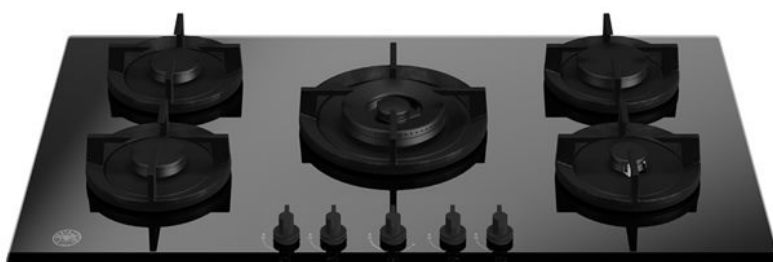

90 cm gashäll på glas med central wok Moderna serier

SEK 14,995

P905CMODGNE

Denna 90 cm gashäll i Bertazzoni Modern-serien är gjord i stilrent svart glas. Fem mattsvarta monoblocbrännare och precisa, svarta kontrollvred gör matlagningen enkel, mångsidig och exakt. En central 5 kW dubbel wok-ring ger dig ännu fler valmöjligheter. Kastrullstödet i gjutjärn är solitt och säkert för riskfri användning.

[Guarda online](#)

Specifikationer

Funktioner

Bänkskiva

Standby-läge	90 cm
Antal gaszoner	5
Typ av bänkskiva	gas
Bänkskivans utformning	Härdat glas
Reglage för bänkskiva	Rattar
Rattar	svart mjuk beröring
Brännartyp och lock	matt svart monoblock
Panoreringsstöd	gjutjärn
Anordning för flamskydd	yes
Tändning	yes