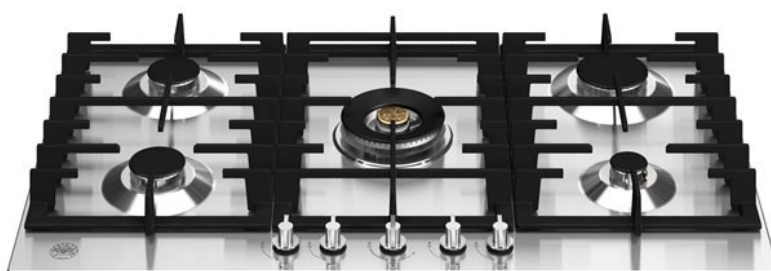

90 cm gashäll med central dubbelwok Moderna serier

SEK 13,995

P905CMODX

Denna 90 cm gashäll i Bertazzoni Modern-serien har fem aluminiumbrännare och precisa kontrollvred i metall för att göra matlagningen enkel och exakt. En central 5kW wok-ring ger extra mångsidighet. Kastrullstödet i gjutjärn är solitt och säkert för riskfri användning. Den är gjord i rostfritt stål och finns även i svart emalj.

[Guarda online](#)

Specifikationer

Funktioner

Bänkskiva

Standby-läge	90 cm
Antal gaszoner	5
Typ av bänkskiva	gas
Bänkskivans utformning	Låg kant i rostfritt stål
Reglage för bänkskiva	Rattar
Rattar	metallbelagd
Brännartyp och lock	aluminium
Panoreringsstöd	gjutjärn
Anordning för flamskydd	yes
Tändning	yes

Kokzoner

Dubbel wok	0.48 kW - 5 kW
Snabb	1.05 kW - 3 kW
Halvsnabb	0.60 kW - 1.75 kW
Hjälpverb	0.48 kW - 1 kW

Tekniska specifikationer

Spänning och frekvens	220/240 V - 50/60 Hz - 1 A
Absorberad effekt (W)	1 W