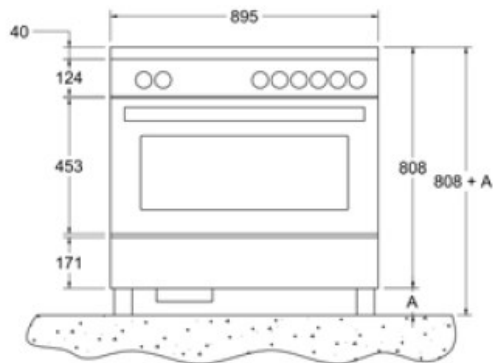

Botten

Ben	rostfritt stål
-----	----------------

Tekniska specifikationer

Spänning och frekvens	220/240 V - 50/60 Hz – 3x16 A
Absorberad effekt (W)	11100 W

Mått

FRONT

TOP