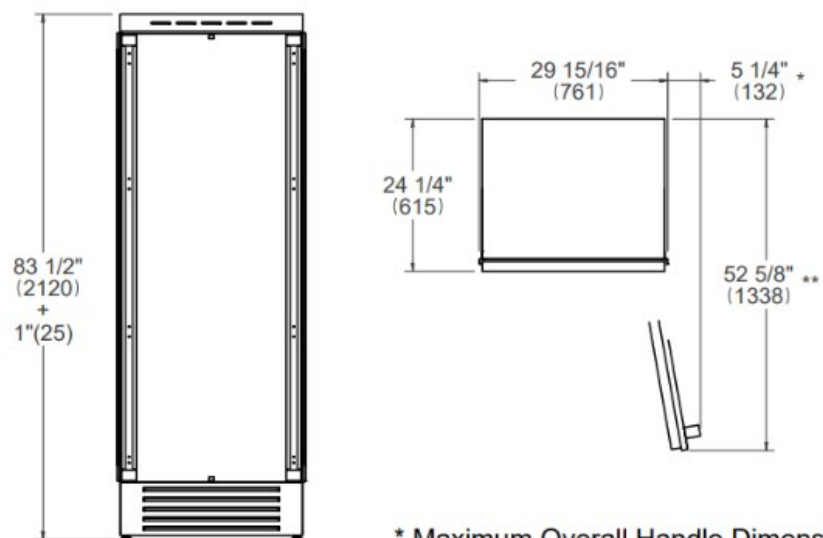

### Allmänna egenskaper

Storlek	75 cm
Kylsystem	Lateralt luftflöde
Användargränssnitt	Peka och bläddra
Visa funktioner	Shopping, Vacation, Sabbath mode
Belysning	LED-belysning
Larm för öppen dörr	yes
Efterbehandling av dörrar	Förberedd för panel
Invändig finish	Vitbelagd aluminium
Kylskåpets nettokapacitet	494 L
Antal hyllor	4 höjdbarbara
Skarpare	3
Lagerplatser	3 behållare
Ljud betyg	41 (dB)
Intygande	CE

# Mått

\* Maximum Overall Handle Dimension

\*\* Width of 3/4" (19mm) Door Panel