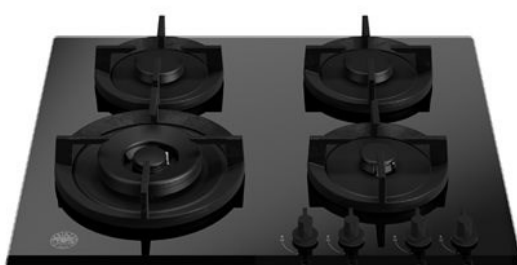

60cm gashäll på glas med wok Moderna serier

SEK 10,995

P604LMODGNE

Denna Bertazzoni 60 cm gashäll i Modern-serien är designad för exakt, mångsidig och säker matlagning och har fyra mattsvarta monobloc-brännare samt svart glasfinish. En 4kW wokbrännare adderar ytterligare en nivå av flexibilitet till din matlagning. Tillsammans med kastrullstöd i gjutjärn fullbordar svarta kontrollvred utseendet.

[Guarda online](#)

Specifikationer

Funktioner

Bänkskiva

Standby-läge	60 cm
Antal gaszoner	4
Typ av bänkskiva	gas
Bänkskivans utformning	Härdat glas
Reglage för bänkskiva	Rattar
Rattar	svart mjuk beröring
Brännartyp och lock	matt svart monoblock
Panoreringsstöd	gjutjärn
Anordning för flamskydd	yes
Tändning	yes