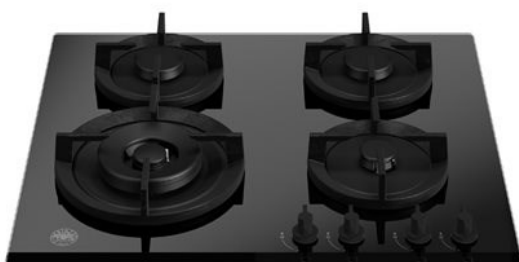

60cm gashäll på glas med wok Moderna serier

SEK 10,995

P604LMODGNE

Denna Bertazzoni 60 cm gashäll i Modern-serien är designad för exakt, mångsidig och säker matlagning och har fyra mattsvarta monobloc-brännare samt svart glasfinish. En 4kW wokbrännare adderar ytterligare en nivå av flexibilitet till din matlagning. Tillsammans med kastrullstöd i gjutjärn fullbordar svarta kontrollvred utseendet.

[Guarda online](#)

Specifikationer

Funktioner

Bänkskiva

Standby-läge	60 cm
Antal gaszoner	4
Typ av bänkskiva	gas
Bänkskivans utformning	Härdat glas
Reglage för bänkskiva	Rattar
Rattar	svart mjuk beröring
Brännartyp och lock	matt svart monoblock
Panoreringsstöd	gjutjärn
Anordning för flamskydd	yes
Tändning	yes