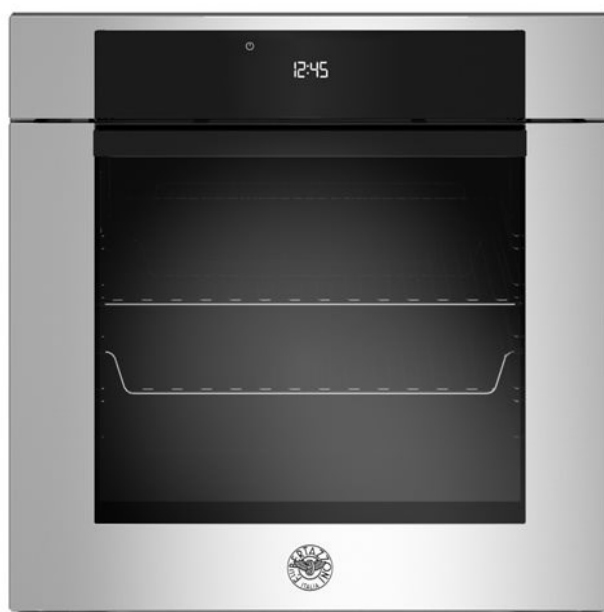

60 cm elektrisk inbyggnadsugn, 11 funktioner, LCD- display Moderna serier

SEK 13,995

F6011MODELX

Bertazzoni 60 cm elektrisk inbyggnadsugn i Modern-serien har en kapacitet på 76 liter, vilket är klassledande. Med sina 11 funktioner är den idealisk för matlagning vid medelhög till låg temperatur, såsom bakning eller recept som kräver långsam tillagning, som till exempel grytor. Icke-varmluftsläge är utmärkt för att baka kakor, medan det fläktassisterade läget säkerställer jämn värmefördelning på alla fem nivåerna, för rostning och bakning utan smakövergång. Ugnen är lätt att hantera med en svart full touch kontrollpanel i glas med LCD-display. Ugnsluckan, med mjuk öppning och stängning, med glashandtag är säker och enkel att använda. Trippelglas för säkerhet och energieffektivitet. Finns i rostfritt stål och svart.

[Guarda online](#)

Specifikationer

Funktioner

Ugnsutrymme

Total volume	76 L
Standby-läge	60 cm
Ugnsbränsle	elektrisk
Typ av ugn	Elektrisk multifunktion
Typ av ugnsgrill	elektrisk
Tillagningslägen	baka / Bertazzoni Assistent / grill / Konvektion / konvektion baka / konvektionsgrill / Nedre bakning / ren / Snabb förvärmning / Speciella funktioner / Turbo
Ugnens nettovolym	76 L
Ugn kontroller	peksskärm LCD-skärm
Inre ugnslucka	trippel
Avtagbart innerglas	yes
Efterbehandling av hålrum	pyrolitic grå emalj
Ugnsnivåer	5
Timer	Börja med / Tillagningstid
Automatiska tillagningslägen	med Bertazzoni Assistent
Livsmedelssond	yes
Dörrens gångjärn	mjuka rörelser
Trådhyllor	1 slitstark plan + 1 slitstark formad
Bricka	1 emaljerad
Ugnsbelysning	dubbel
Speciella funktioner	eko / sabbat / Proofing / tina / Håll dig varm / torka ut
Rengöringssystem	Hydro rengöring