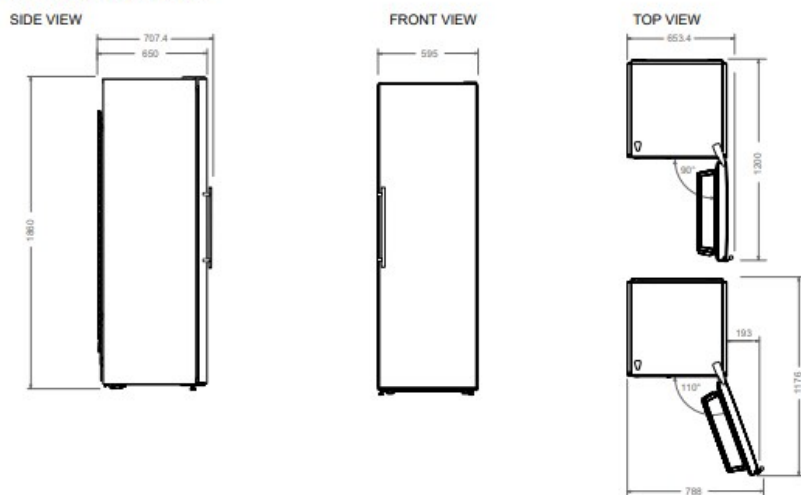

Mått

PRODUCT DIMENSIONS