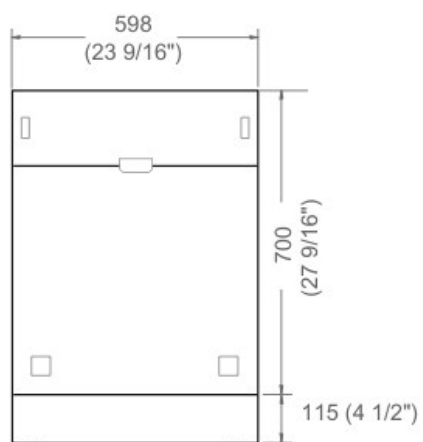

Mått

FRONT VIEW