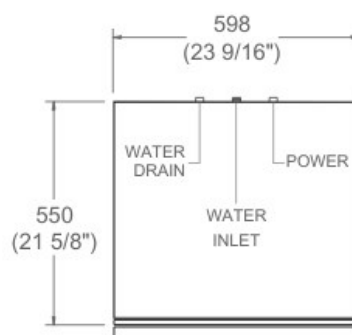

Tekniska specifikationer

Absorberad ström (A)	10 A
Energiklass	A
Spänning och frekvens	220-240V/50Hz
Absorberad effekt (W)	1828-2158 W

Mått

FRONT VIEW

TOP VIEW

Drain hose is provided with the unit.