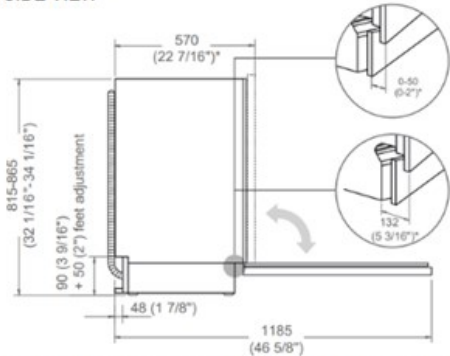

De sex fästpunkterna, två på varje sida och två på toppen, säkerställer en stabil och exakt installation. Energiklass A.

Guarda online

Specifikationer

Funktioner

Allmänna egenskaper

Storlek	60 cm
Inställning	16
Ljudnivå maxhastighet (dbA)	43 dbA
Säkerhetssystem	aquastop
Användargränssnitt	LED-skärm
Spolarmar	3
Antal rack	3
Program	9 (90min, auto, eco, hygiene, rapid, rinse, self clean, silence, glass)
Funktioner	6 (extra dry, delay start, auto open door cancellation, 3 half load modes, extra clean, extra fast)
Belysning	3 LED lights
Automatisk dörröppning	yes
Intygande	CB, CE
Panelvikt	5 kg (min) – 11 kg (max)

Tekniska specifikationer

Absorberad ström (A)	10 A
Energiklass	A
Spänning och frekvens	220-240V/50Hz
Absorberad effekt (W)	1828-2158 W

Mått

SIDE VIEW

FRONT VIEW

TOP VIEW

Drain hose is provided with the unit.

* Including a 20 (13/16") thick kitchen cabinet front panel. A minimum space of 3 (1/8") is required between the plinth and the panel.