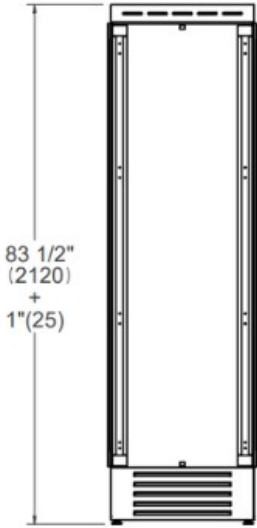

### Allmänna egenskaper

Storlek	60 cm
Användargränssnitt	Peka och bläddra
Visa funktioner	Shopping, Vacation, Bottle cooler, Ice maker, Water filter, Super ice, Sabbath mode
Belysning	LED-belysning
Larm för öppen dörr	yes
Efterbehandling av dörrar	Panel ready or Stainless steel
Invändig finish	Vitbelagd aluminium
Antal hyllor	2
Lagerplatser	2 bins
Frysens nettokapacitet	342 L
Fryslådor	2
Automatisk ismaskin	yes
Produktionskapacitet för is	1kg/24h
Vattenfilter	Ja - externt
Vatten tillförsel tryck	min 0.05 MPA (0.5 bar) max 0.5 MPA (5 bar)
Ljud betyg	41 (dB)
Intygande	CE

## Panel Ready

\* Maximum Overall Handle Dimension  
\*\* Width of 3/4" (19mm) Door Panel