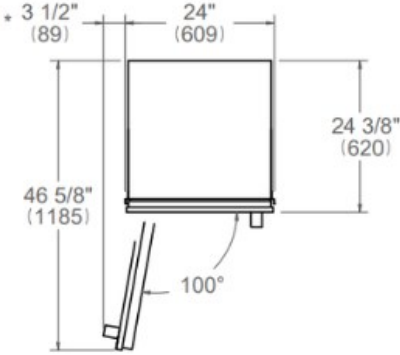

### Allmänna egenskaper

Storlek	60 cm
Användargränssnitt	Peka och bläddra
Visa funktioner	Shopping, Vacation, Bottle cooler, Ice maker, Water filter, Super ice, Sabbath mode
Belysning	LED-belysning
Larm för öppen dörr	yes
Efterbehandling av dörrar	Panel ready or Stainless steel
Invändig finish	Vitbelagd aluminium
Antal hyllor	2
Lagerplatser	2 bins
Frysens nettokapacitet	342 L
Fryslådor	2
Automatisk ismaskin	yes
Produktionskapacitet för is	1kg/24h
Vattenfilter	Ja - externt
Vatten tillförsel tryck	min 0.05 MPA (0.5 bar) max 0.5 MPA (5 bar)
Ljud betyg	41 (dB)
Intygande	CE

# Mått

## Panel Ready

\* Maximum Overall Handle Dimension  
\*\* Width of 3/4" (19mm) Door Panel

## Panel Installed

\* Maximum Overall Handle Dimension