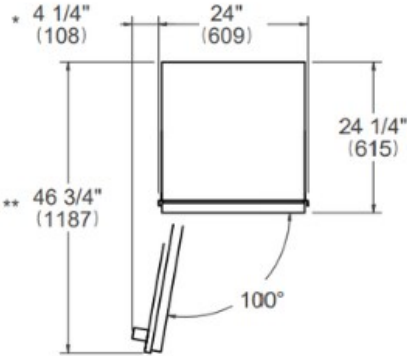

### Allmänna egenskaper

Storlek	60 cm
Användargränssnitt	Peka och bläddra
Visa funktioner	Shopping, Vacation, Bottle cooler, Ice maker, Water filter, Super ice, Sabbath mode
Belysning	LED-belysning
Larm för öppen dörr	yes
Efterbehandling av dörrar	Panel ready or Stainless steel
Invändig finish	Vitbelagd aluminium
Antal hyllor	2
Lagerplatser	2 bins
Frysens nettokapacitet	342 L
Fryslådor	2
Automatisk ismaskin	yes
Produktionskapacitet för is	1kg/24h
Vattenfilter	Ja - externt
Vatten tillförsel tryck	min 0.05 MPA (0.5 bar) max 0.5 MPA (5 bar)
Ljud betyg	41 (dB)
Intygande	CE

# Mått

## Panel Ready

\* Maximum Overall Handle Dimension  
\*\* Width of 3/4" (19mm) Door Panel