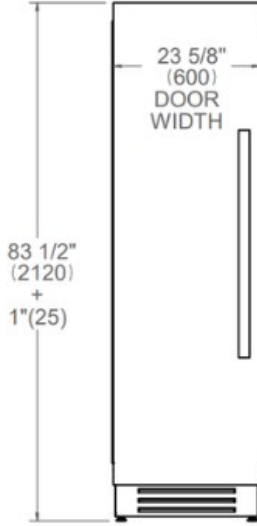

### Allmänna egenskaper

Storlek	60 cm
Användargränssnitt	Peka och bläddra
Visa funktioner	Shopping, Vacation, Bottle cooler, Ice maker, Water filter, Super ice, Sabbath mode
Belysning	LED-belysning
Larm för öppen dörr	yes
Efterbehandling av dörrar	Panel ready or Stainless steel
Invändig finish	Vitbelagd aluminium
Antal hyllor	2
Lagerplatser	2 bins
Frysens nettokapacitet	342 L
Fryslådor	2
Automatisk ismaskin	yes
Produktionskapacitet för is	1kg/24h
Vattenfilter	Ja - externt
Vatten tillförsel tryck	min 0.05 MPA (0.5 bar) max 0.5 MPA (5 bar)
Ljud betyg	41 (dB)
Intygande	CE

# Mått

## Panel Ready

\* Maximum Overall Handle Dimension  
\*\* Width of 3/4" (19mm) Door Panel

## Panel Installed

\* Maximum Overall Handle Dimension