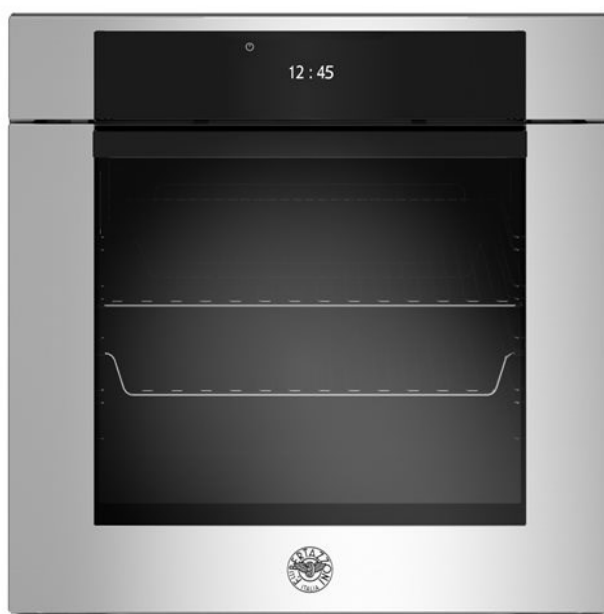

60 cm elektrisk inbyggnadsugn, 11 funktioner, TFT-display, total steam

Moderna serier

SEK 30,995

F6011MODVTX

Denna 60 cm elektriska inbyggnadsugn i Bertazzoni Modern-serien har klassens bästa utrymmeskapacitet på 76 liter. Med 11 funktioner är den idealisk för matlagning vid medelhög till låg temperatur, till exempel bakning eller recept som kräver långsam tillagning, som grytor. Icke-varmluftsläge är utmärkt för att baka kakor, medan det fläktassisterade läget säkerställer jämn värmefördelning på alla fem nivåerna, för rostning och bakning utan smakövergång. Den infraröda grillen ger kraftfull bryning och grillning över en stor yta. Ugnen hanteras enkelt via den tydliga TFT-displayen med full touch som finns på kontrollpanelen i svart glas, som erbjuder enastående flexibilitet vid val av tillagningslägen. Den gör också hanteringen av matsonden och Bertazzoni Assistant enkel. Total Steam-ugnen hjälper dig att skapa snabba och hälsosamma måltider genom att använda vattenånga för att försegla både smak, näringsämnen, vitaminer och mineraler. Detta gör tillagningen av grönsaker, fisk och kött snabb och effektiv. En avtagbar vattentank låter dig fylla på utan att avbryta tillagningsprogrammet. Ugnsluckan, med mjuk öppning och stängning, är försedd med ett elegant glashandtag, och har trippelglas för säkerhet och effektivitet. Finns i rostfritt stål, Carbonio, zink och koppar.