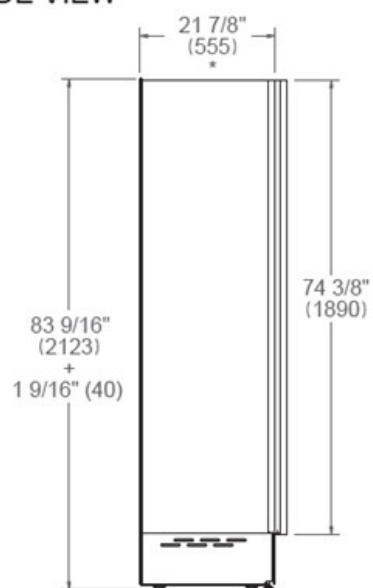

With a generous 245L capacity, the internal configuration is thoughtfully designed for maximum flexibility. The refrigerator features 4 crispers, along with 3 height-adjustable shelves and 1 fixed shelf. This versatile layout ensures efficient use of space to accommodate various storage needs.

Specifikationer

Funktioner

Allmänna egenskaper

Standby-läge	45 cm
Användargränssnitt	internt digitalt LED-pekgränssnitt
Visa funktioner	Super Freeze, Ice Maker, Water Filter Replacement Alarm, Eco Mode, Vacation Mode, Sabbath Mode, Showroom Mode
Belysning	LED-belysning
Larm för öppen dörr	yes
Efterbehandling av dörrar	Förberedd för panel
Invändig finish	Vit plast och rostfritt stål
Lagerplatser	3 höj- och sänkbara behållare
Frysens nettokapacitet	245 L
Fryslådor	4
Automatisk ismaskin	yes
Produktionskapacitet för is	1,8kg/24h
Vattenfilter	inre
Vatten tillförsel tryck	25-80 PSI (1.7-5.5 BAR)
Ljud betyg	39 (dB)
Intygande	CB, CE

Tekniska specifikationer

Spänning och frekvens	220/240 V - 50/60 Hz - 160 W - 1,5 Amp
Årlig energiförbrukning (kWh)	248 kWh/år

Mått

SIDE VIEW

FRONT VIEW