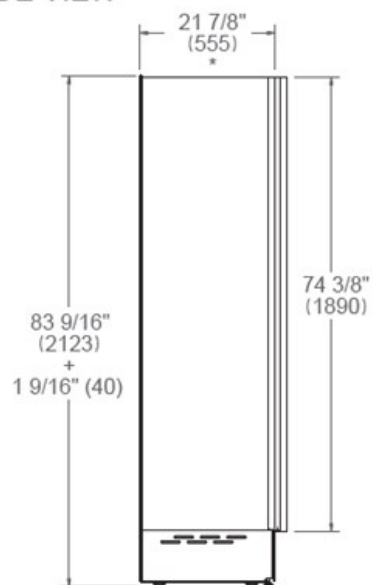

With a generous 245L capacity, the internal configuration is thoughtfully designed for maximum flexibility. The refrigerator features 4 crispers, along with 3 height-adjustable shelves and 1 fixed shelf. This versatile layout ensures efficient use of space to accommodate various storage needs.

Specifikationer

Funktioner

Allmänna egenskaper

Standby-läge	45 cm
Användargränssnitt	internt digitalt LED-pekgränssnitt
Visa funktioner	Super Freeze, Ice Maker, Water Filter Replacement Alarm, Eco Mode, Vacation Mode, Sabbath Mode, Showroom Mode
Belysning	LED-belysning
Larm för öppen dörr	yes
Efterbehandling av dörrar	Förberedd för panel
Invändig finish	Vit plast och rostfritt stål
Lagerplatser	3 höj- och sänkbara behållare
Frysens nettokapacitet	245 L
Fryslådor	4
Automatisk ismaskin	yes
Produktionskapacitet för is	1,8kg/24h
Vattenfilter	inre
Vatten tillförsel tryck	25-80 PSI (1.7-5.5 BAR)
Ljud betyg	39 (dB)
Intygande	CB, CE

Tekniska specifikationer

Spänning och frekvens	220/240 V - 50/60 Hz - 160 W - 1,5 Amp
Årlig energiförbrukning (kWh)	248 kWh/år

Mått

SIDE VIEW

FRONT VIEW